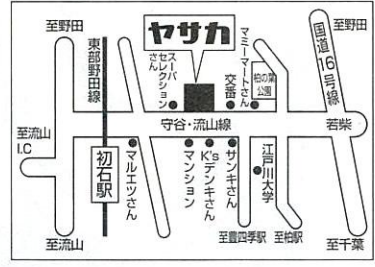

19 エクセルスポーツ 26
カラー/ブラック、ブルー、ホワイト
18段変速付
スタンド付
ドロヨケ付
スリックタイヤ装備の
スタイリッシュMTB
19,800円

20 プレジジョンスポーツA 700C
カラー/ブラック、シルバー、イエロー、グリーン
●重量/12.4kg
アルミフレーム
納得のクオリティで
リーステラル越フラットロード
34,800円

YASAKAカードに
現金ポイントカードも新登場!
ポイント貯まる お買物券ももらえる
入会特典
200ポイントプレゼント!!
●年会費無料 ●発行手数料として210円(税込)がかかります。
210円(税込)で1ポイント進呈 YASAKA CARD
500ポイント貯まると
お買物券500円プレゼント
詳しくは
インターネットで<http://yasaka-hc.co.jp>

パート・アルバイト募集中

【職種】 レジ・接客販売・商品管理
【時間】 8:00~21:00の間で
相談させていただきます
空いている時間を有効に!!
※土・日・祝日のみの方/フリーターの方歓迎!
※土曜日50円プラス 日曜・祝日100円プラス

■お問い合わせは
04-7155-6800 (担当/ワチマ)

時給800円から
キャリアアップ
社員昇格
制度有り

UP! SW (スーパーウイング) マウンテンバイク
UP! SW-T (スーパーウイング) マウンテンバイク
UP! スター (スーパー) マウンテンバイク
UP! スターA (スーパー) マウンテンバイク
UP! C (スーパー) マウンテンバイク

店長 店長 店長 店長 店長 店長 店長 店長

柏西原店
〒227-0885 千葉県柏市西原7-8-12
☎04-7155-6800

駐車場完備

営業時間
m 9:00 ~ P 8:00

ヤサカ
House & Home Service Shop